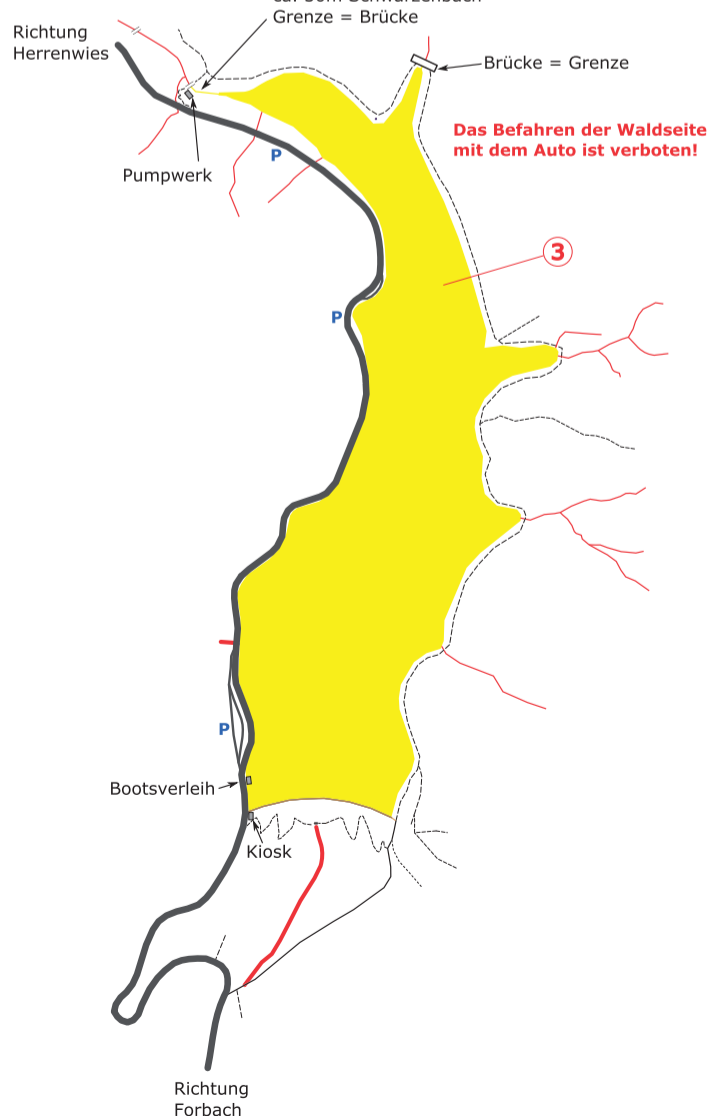

# ASV Rastatt 1923 e.V. Gewässerkarte Murg und PG Schwarzenbach

Stand: 01/2021

- = Brücke
- = Wehr
- = Angeln verboten
- = ① = Murg PG3
- = PG Murg 1 (ASV Rastatt und ASV Bischweier)
- = ② = Münchfeldsee nur für Mitglieder ASV Rastatt
- = ③ = Nur für Mitglieder ASV Rastatt und PG Schwarzenbach
- = ④ = Riedkanal nur für Mitglieder ASV Rastatt, ASV Ottersdorf, ASV Sandweier und AK Iffezheim
- = ⑤ = Rhein PG3

## Schwarzenbachtalsperre

Geodaten © OpenStreetMap und Mitwirkende, CC BY-SA  
[www.openstreetmap.org](http://www.openstreetmap.org)  
[www.creativecommons.org](http://www.creativecommons.org)