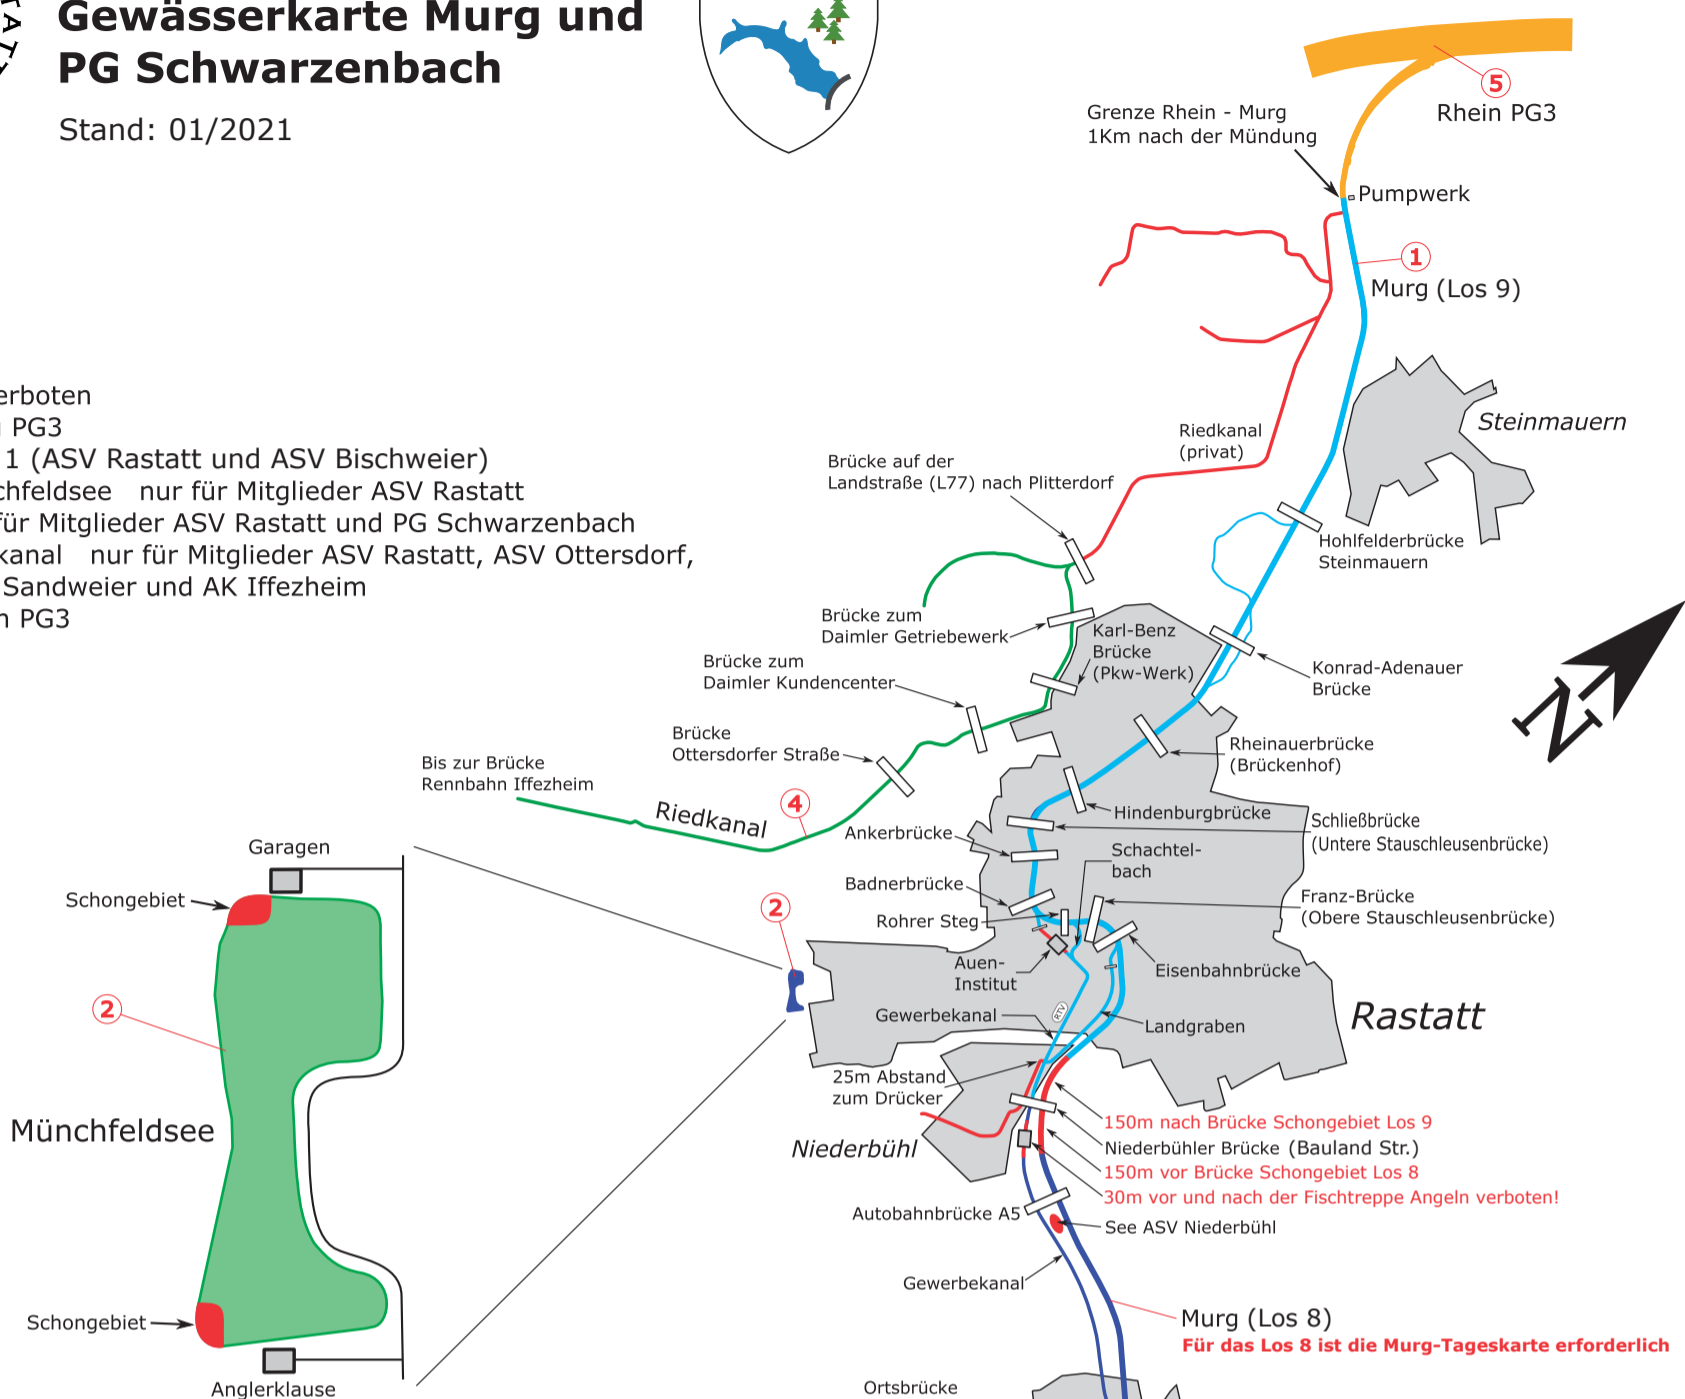

# ASV Rastatt 1923 e.V. Gewässerkarte Murg und PG Schwarzenbach

Stand: 01/2021

- = Brücke
- = Wehr
- = Angeln verboten
- = ① = Murg PG3
- = PG Murg 1 (ASV Rastatt und ASV Bischweier)
- = ② = Münchfeldsee nur für Mitglieder ASV Rastatt
- = ③ = Nur für Mitglieder ASV Rastatt und PG Schwarzenbach
- = ④ = Riedkanal nur für Mitglieder ASV Rastatt, ASV Ottersdorf, ASV Sandweier und AK Iffezheim
- = ⑤ = Rhein PG3

## Schwarzenbachtalsperre

Geodaten © OpenStreetMap und Mitwirkende, CC BY-SA  
[www.openstreetmap.org](http://www.openstreetmap.org)  
[www.creativecommons.org](http://www.creativecommons.org)