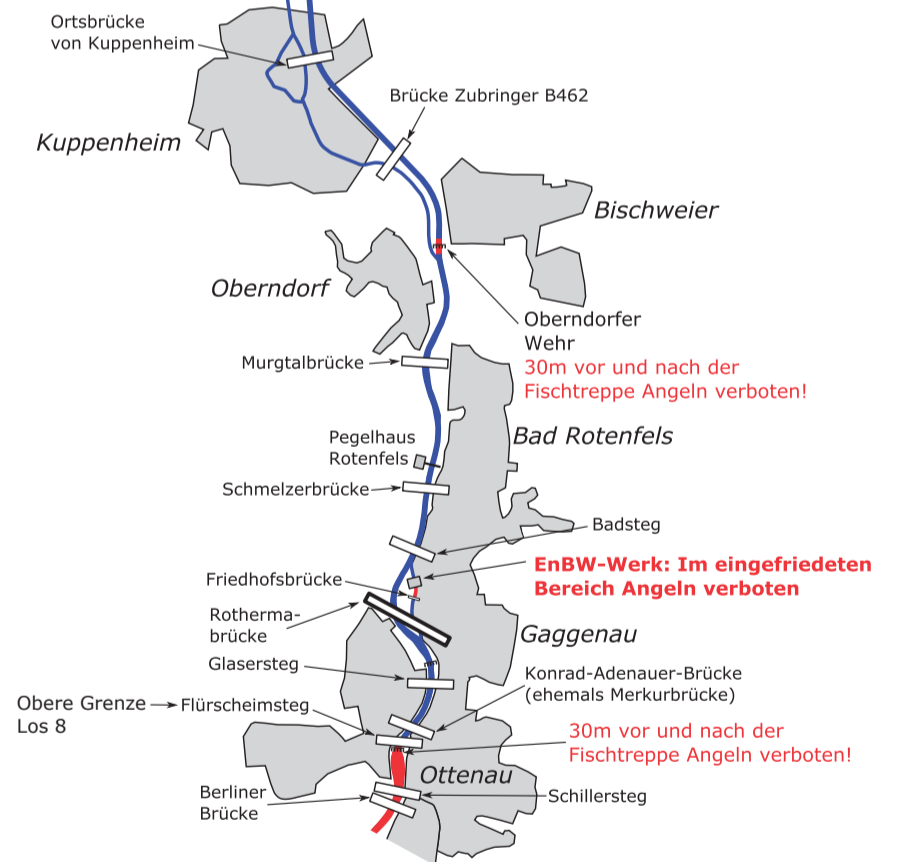

# ASV Rastatt 1923 e.V. Gewässerkarte Murg und PG Schwarzenbach

Stand: 01/2021

- = Brücke
- = Wehr
- = Angeln verboten
- = ① = Murg PG3
- = PG Murg 1 (ASV Rastatt und ASV Bischweier)
- = ② = Münchfeldsee nur für Mitglieder ASV Rastatt
- = ③ = Nur für Mitglieder ASV Rastatt und PG Schwarzenbach
- = ④ = Riedkanal nur für Mitglieder ASV Rastatt, ASV Ottersdorf, ASV Sandweier und AK Iffezheim
- = ⑤ = Rhein PG3

## Schwarzenbachtalsperre

Geodaten © OpenStreetMap und Mitwirkende, CC BY-SA  
[www.openstreetmap.org](http://www.openstreetmap.org)  
[www.creativecommons.org](http://www.creativecommons.org)